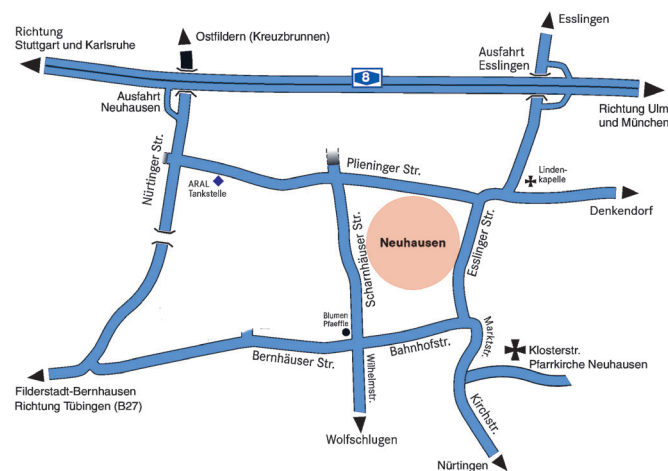

Tel. 07158/947456
Fax 07158/952020
E-Mail: Markus.Grohmann@drs.de

So erreichen sie Neuhausen:

- Ab Esslingen Hbf:** Buslinie 120 bis Schlossplatz
- Ab Stuttgart Hbf:** Stadtbahn U7 bis Kreuzbrunnen, dann Buslinie 120 bis Schlossplatz S2 bis Filderstadt-Bernhausen dann Buslinie 817 bis Schlossplatz
oder
- Ab Stuttgart Airport und Schorndorf:** S2 bis Filderstadt-Bernhausen dann Buslinie 817 bis Schlossplatz oder ca. 15 Minuten mit dem Taxi
- Ab Kirchheim/Teck:** Buslinie X10 bis Schlosserstraße dann mit Buslinie 120 bis Schlossplatz

Aktuelle Anreise - Informationen mit der VVS-App:

App aus dem Store Ihres mobile Phone Herstellers downloaden und **Zielhaltestelle: Schlossplatz** eingeben

Verwendung des VVS-Logos mit Genehmigung der Verkehrs- und Tarifverbund Stuttgart GmbH (VVS)

Anreise mit PKW:

Konzertadresse:

Pfarrkirche St. Petrus und Paulus
Klosterstraße 10
73765 Neuhausen auf den Fildern

Bankverbindung:

IBAN: DE79 6116 1696 0000 3380 01
BIC: GENODES1NHB
Bei der Volksbank Filder eG